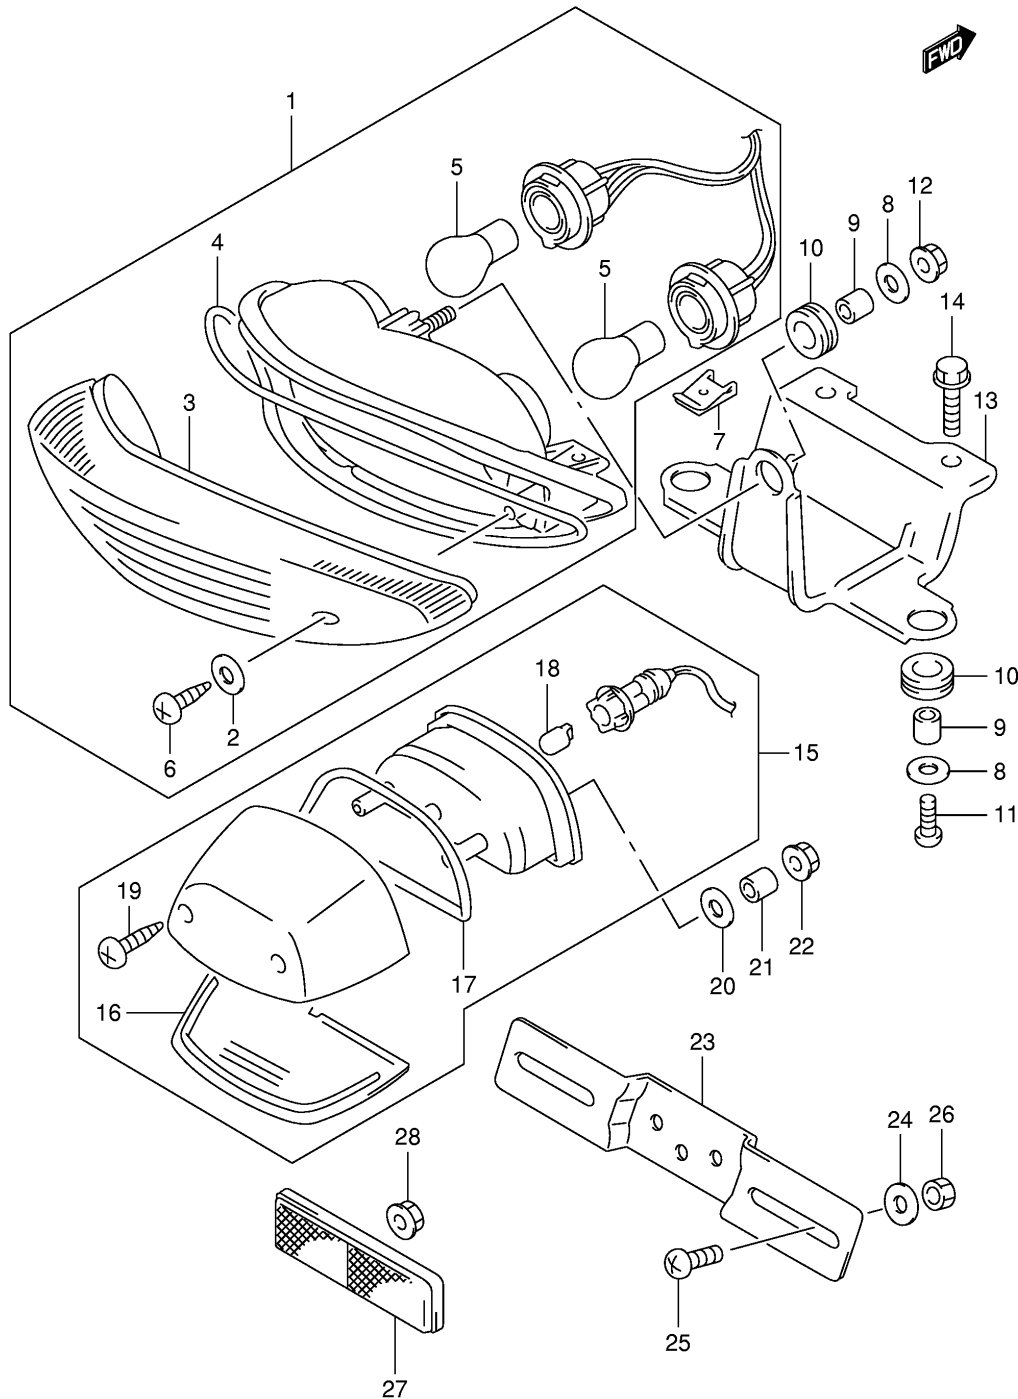

Ref No	Part No	Description
1	35710-02F00	Lamp Assy, Rear Combination
2	35627-43010	. Gasket
3	35712-02F00	. Lens
4	35713-02F00	. Gasket
5	09471-12083	. Bulb (12v,21/5w)
6	03211-04207	. Screw
7	09148-05020	Nut
8	09160-06088	Washer (6.5x20x1.6)
9	09180-06285	Spacer (6.5x10x9)
10	09320-09009	Cushion
11	03541-05203	Screw
12	08316-10063	Nut
13	35726-19F00	Bracket, Rear Combination
14	01550-06123	Bolt
15	35910-02F00	Lamp Assy, License
16	35912-02F00	. Lens
17	35913-02F00	. Gasket
18	09471-12081	. Bulb (12v,5w)
19	03211-04163	. Screw
20	09160-06088	Washer (6.5x20x1.6)
21	09180-05054	Spacer (5.5x9.5x11.5)
22	08316-10053	Nut
23	35927-00A10	Bracket, License Plate
24	09160-06088	Washer (6.5x20x1.6)
25	02142-06123	Screw
26	08316-10063	Nut
27	35970-07F00	Reflector Assy, Rear
28	08316-10053	Nut